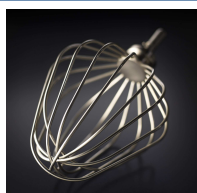

COOKING CHEF by KENWOOD

MAJOR

ROBOT DE COCINA+COCCION KM070 1500 W

ACCESORIOS DE SERIE

Batidor-Pala "k"

Batidor de varillas

Gancho Amasador

Gancho + agitador (salsas y carnes)

Batidor-Pala Flexible

Procesador de alimentos

Cesta de vapor

Batidora-Licuada de Inox.

MÁS DE 40 ACCESORIOS OPCIONALES DISPONIBLES