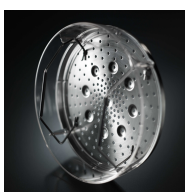

COOKING CHEF by KENWOOD

MAJOR

ROBOT DE COCINA+COCCION KM070 1500 W

ACCESORIOS DE SERIE

Batidor-Pala "k"

Batidor de varillas

Gancho Amasador

Gancho + agitador (salsas y carnes)

Batidor-Pala Flexible

Procesador de alimentos

Cesta de vapor

Batidora-Licuada de Inox.

MÁS DE 40 ACCESORIOS OPCIONALES DISPONIBLES